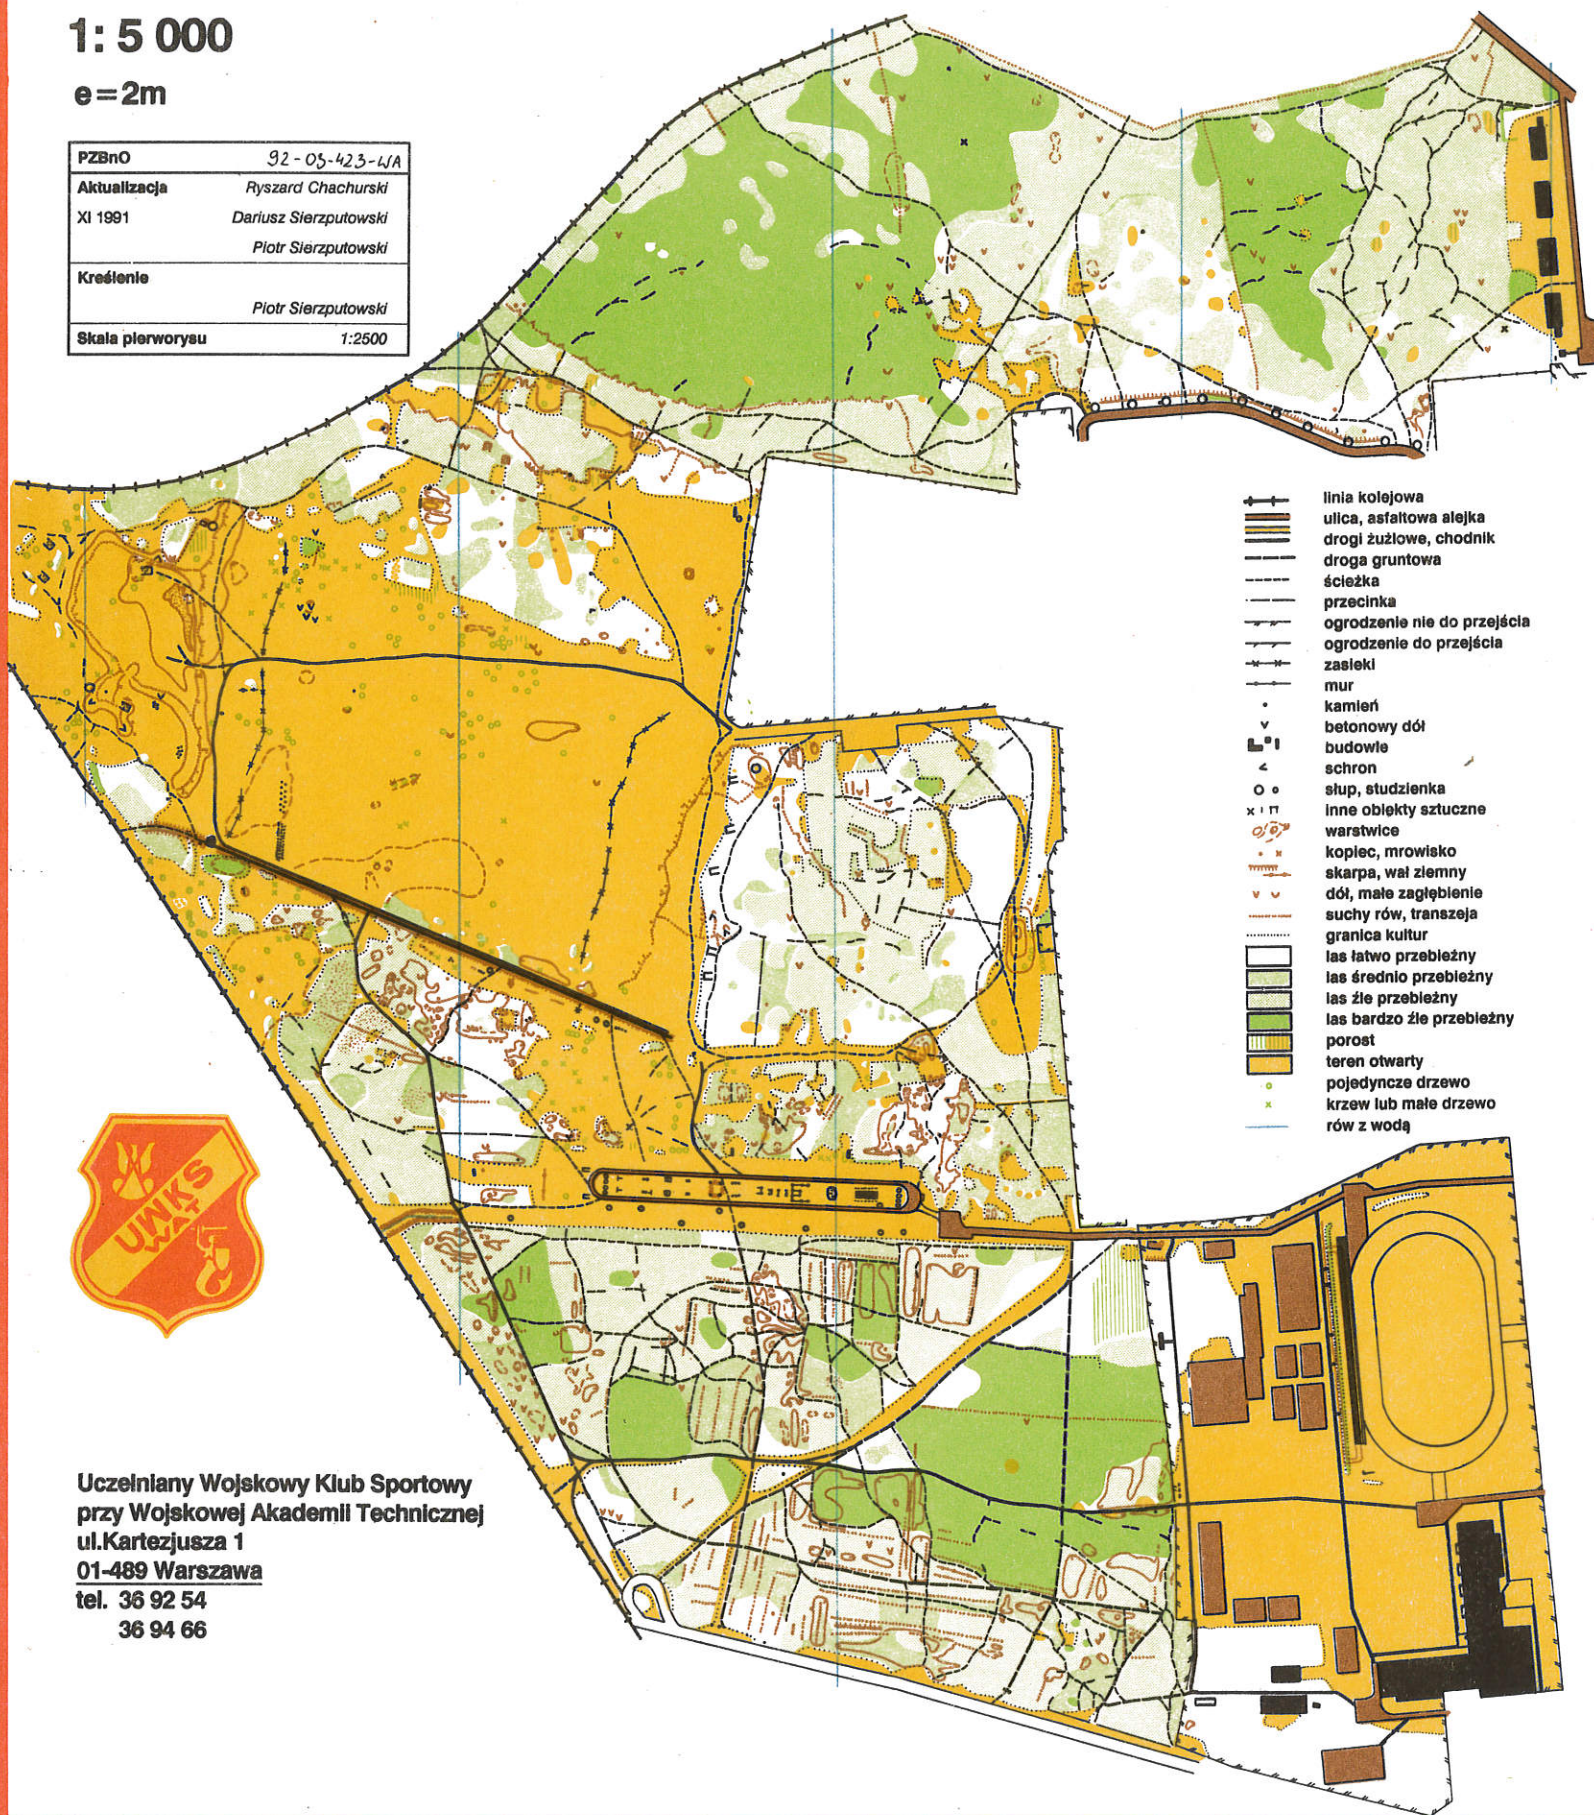

# UWKS WAT - POLIGON

1: 5 000

e=2m

PZBnO	92-05-423-W/A
Aktualizacja	Ryszard Chachurski
XI 1991	Dariusz Sierzputowski
	Piotr Sierzputowski
Kreślenie	
	Piotr Sierzputowski
Skala pierworysu	1:2500

- linia kolejowa
- ulica, asfaltowa alejka
- drogi żużłowe, chodnik
- droga gruntowa
- ścieżka
- ogrodzenie nie do przejścia
- ogrodzenie do przejścia
- zasieki
- mur
- kamień
- betonowy dół
- budowle
- schron
- słup, studzienka
- inne obiekty sztuczne
- warstwice
- kopiec, mrowisko
- skarpa, wał ziemny
- dół, małe zagłębienie
- suchy rów, transeja
- granica kultur
- las łatwo przebieżny
- las średnio przebieżny
- las źle przebieżny
- las bardzo źle przebieżny
- porost
- teren otwarty
- pojedyncze drzewo
- krzew lub małe drzewo
- rów z wodą